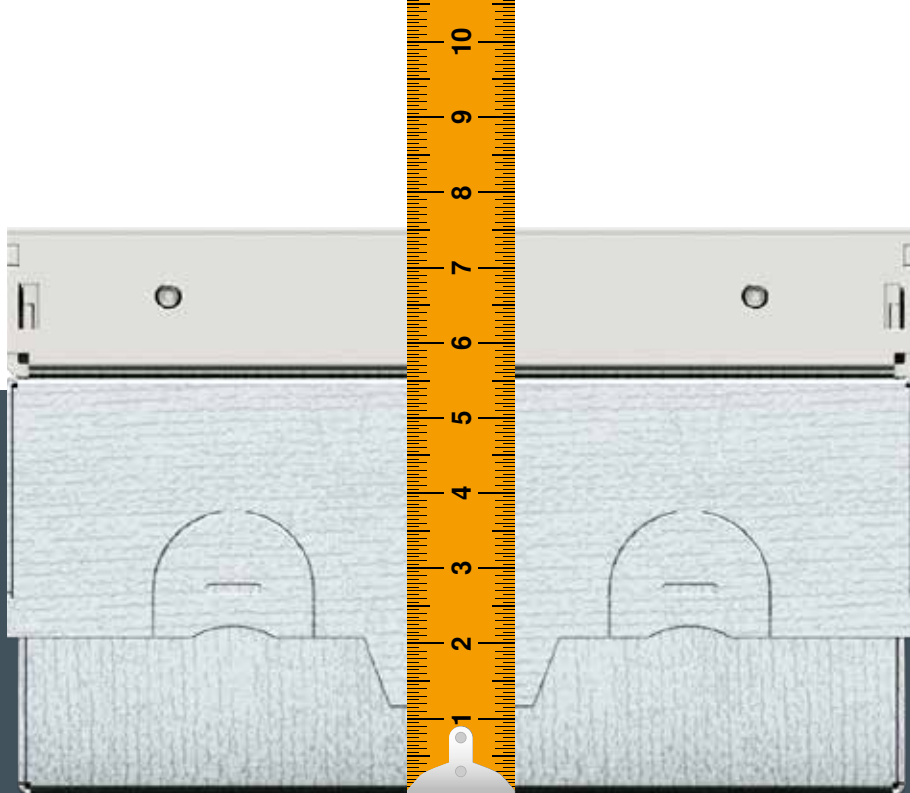

Nivelamento ao nível do chão

A estrutura da UDHOME-ONE pode ser ajustada ao rebordo superior do revestimento do pavimento com 4 apoios niveladores integrados. A amplitude de nivelamento da UDHOME-ONE é sempre de 75 - 105 mm, independentemente do modelo da tampa.

Instalação rápida e fácil

As vantagens em resumo:

- Utilizável em betonilhas finas a partir de 75 mm
- Sustentável através de aquecimento com economia de energia em betonilhas finas
- Capacidade de carga elevada (até 15 kN)
- Montagem flexível
- Mesmo com as fichas inseridas, a tampa ainda pode ser fechada
- Certificação VDE
- Amplitude de nivelamento de até +30 mm

Caixa de pavimento UDHOME-ONE

140x140

1 aparelhagem Modul 45®
1 conector de dados

Instalação no pavimento com economia de espaço

As caixas de pavimento são montadas diretamente sobre o chão inacabado, ligadas com tubos de instalação flexíveis e depois incorporadas de forma embutida na betonilha. Devido ao mecanismo de nivelamento integrado, a UDHOME-ONE também pode ser instalada em pavimentos com uma altura de até 105 mm.